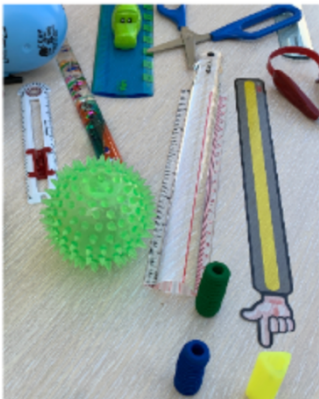

— LA MAT'THÈQUE

dap.materiel@ac-versailles.fr

La MAT'THÈQUE est un espace où du matériel pédagogique adapté est mis à disposition des enseignants du 1er degré.

Il est destiné **aux élèves qui bénéficient d'un PPS** (projet personnalisé de scolarisation afin d'accéder au mieux aux apprentissages).

Ces ressources permettent d'**adapter les enseignements dans différents domaines disciplinaires** en fonction des besoins spécifiques des élèves.

La MAT'THÈQUE est gérée par la **coordonnatrice du DAP matériel (dispositif d'accompagnement des PIAL)** qui a une mission d'appui et de conseil dans le choix de ces outils.

La MAT'THÈQUE propose **différents types de matériel en prêt**. Vous y trouverez notamment :

- des livres tactiles et sonores ;
- des jeux pédagogiques ;
- des fichiers d'apprentissage ;
- du matériel sensoriel ;
- des instruments de tracé et de mesure (règles crocos, compas, équerres...), des paires de ciseaux à préhension simplifiée ;
- des time-timer, des casques antibruit, des emplois du temps, des supports inclinés, des porte-livres ;
- du matériel de motricité fine (perles, vis, bouliers...)