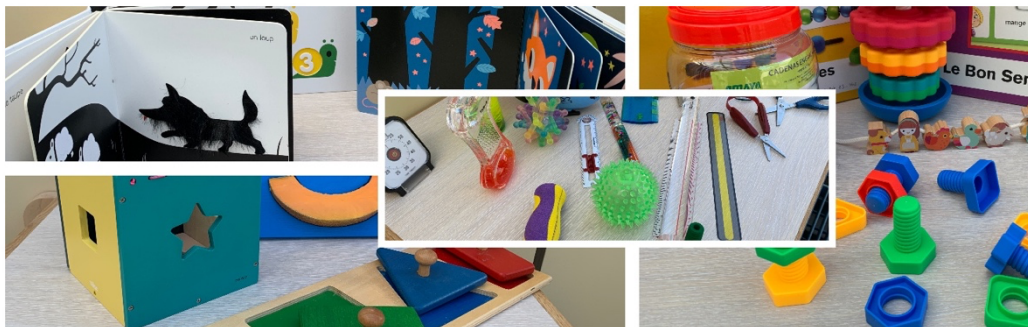

— LA MAT'THÈQUE

dap.materiel@ac-versailles.fr

La MAT'THÈQUE est un espace où du matériel pédagogique adapté est mis à disposition des enseignants du 1er degré.

Il est destiné **aux élèves qui bénéficient d'un PPS** (projet personnalisé de scolarisation afin d'accéder au mieux aux apprentissages).

Ces ressources permettent d'**adapter les enseignements dans différents domaines disciplinaires** en fonction des besoins spécifiques des élèves.

La MAT'THÈQUE est gérée par la **coordonnatrice du DAP matériel (dispositif d'accompagnement des PIAL)** qui a une mission d'appui et de conseil dans le choix de ces outils.

La MAT'THÈQUE propose **différents types de matériel en prêt**. Vous y trouverez notamment :

- des livres tactiles et sonores ;
- des jeux pédagogiques ;
- des fichiers d'apprentissage ;
- du matériel sensoriel ;
- des instruments de tracé et de mesure (règles crocos, compas, équerres...), des paires de ciseaux à préhension simplifiée ;
- des time-timer, des casques antibruit, des emplois du temps, des supports inclinés, des porte-livres ;
- du matériel de motricité fine (perles, vis, bouliers...)